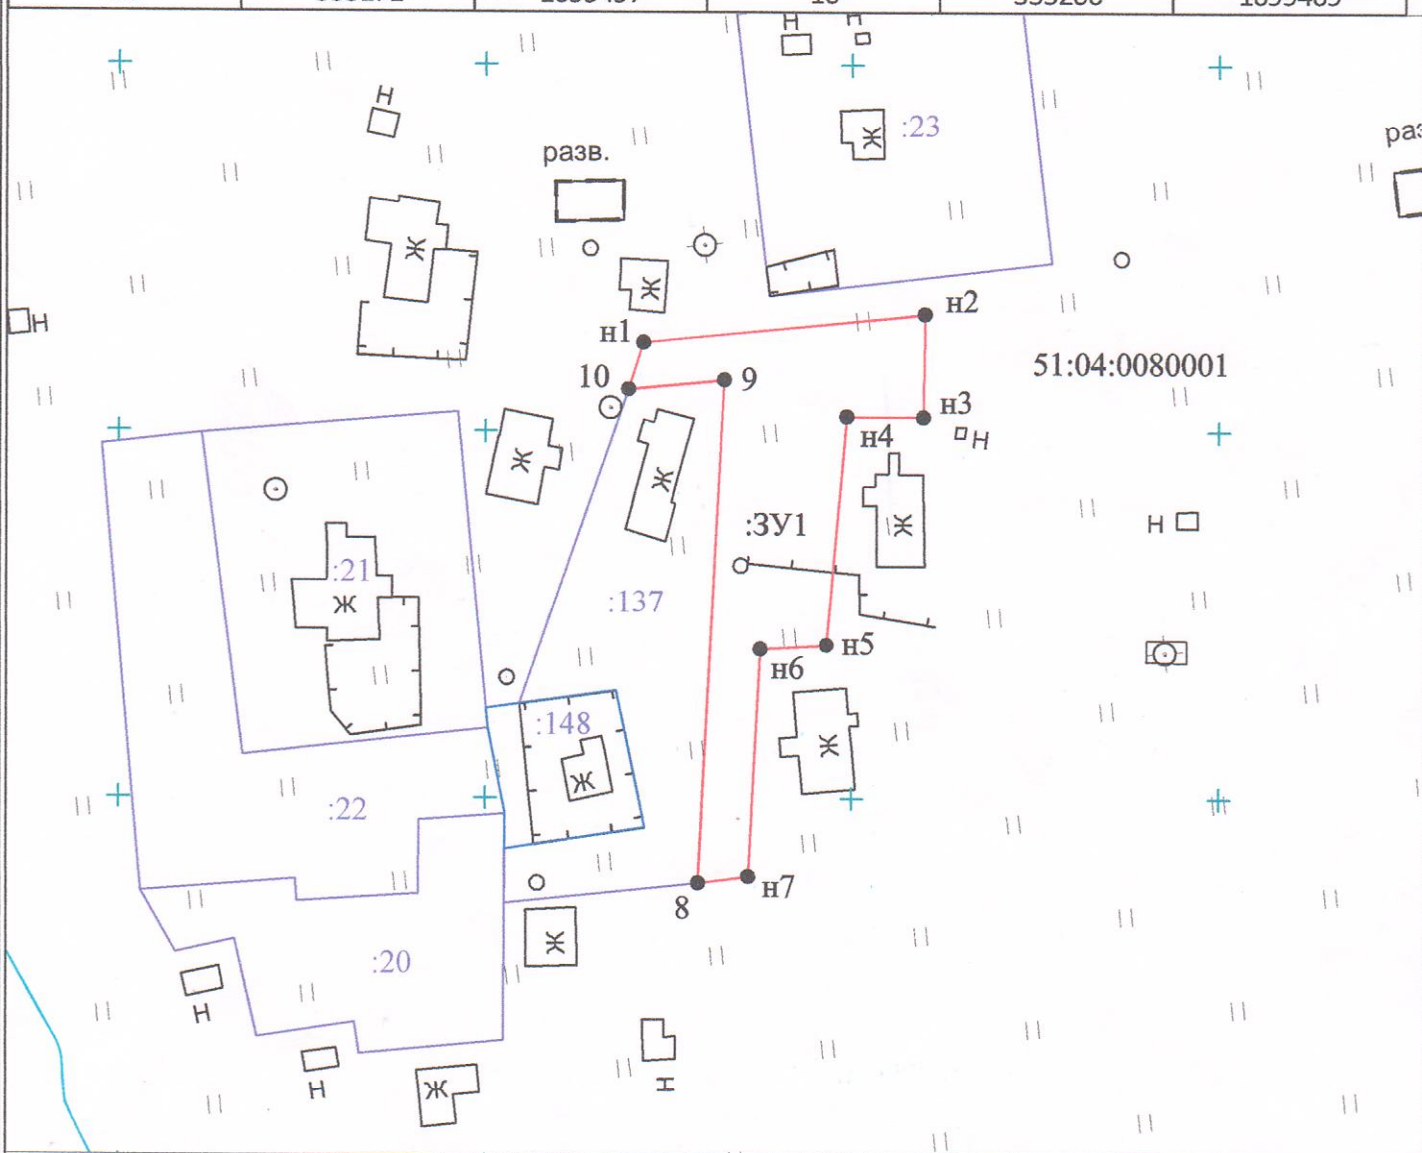

от " ____ " _____ 201 ____ г. № _____

Схема расположения земельного участка или земельных участков
 на кадастровом плане территории

Условный номер земельного участка :ЗУ1

Площадь земельного участка 1150 кв.м.

Обозначение характерных точек	координаты, м		Обозначение характерных точек	координаты, м	
	X	Y		X	Y
н1	335212	1699471	н6	335170	1699488
н2	335216	1699510	н7	335139	1699486
н3	335202	1699510	8	335138	1699479
н4	335202	1699499	9	335207	1699483
н5	335171	1699497	10	335206	1699469

Условные обозначения:

Масштаб 1: 1000

- - вновь образованная часть границы, сведения о которой достаточны для определения её местоположения
- :ЗУ1** - обозначение земельного участка
- **н1** - характерная точка границы, сведения о которой позволяют однозначно определить её на местности